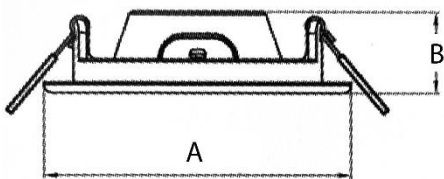

Led Downlight

Mistral Slim Series

6 WATT | 12 WATT | 18 WATT

LED Mistral Slim Downlight

Minimale inbouwhoogte noodzakelijk. Model wordt geleverd met geïntegreerde triac dimbare led driver (fase aan-/afsnijding).

Technische specificaties

Led Downlight | Mistral Slim Series

Artikelnr	Vermogen	Lichtkleur	Dimbaar	CCT	Lichtopbrengst	Diameter (A)	Diepte (B)	Gatmaat (C)
8073-0002	6 WATT	Neutraal Wit	Triac	4000 Kelvin	77,6 Lumen/Watt	115 mm	31 mm	100~110 mm
8073-0004	6 WATT	Warm Wit	Triac	3000 Kelvin	73,36 Lumen/Watt	115 mm	31 mm	100~110 mm
8073-0006	12 WATT	Neutraal Wit	Triac	4000 Kelvin	74,36 Lumen/Watt	170 mm	32 mm	150~160 mm
8073-0008	12 WATT	Warm Wit	Triac	3000 Kelvin	68,26 Lumen/Watt	170 mm	32 mm	150~160 mm
8073-0010	18 WATT	Neutraal Wit	Triac	4000 Kelvin	80,99 Lumen/Watt	240 mm	32 mm	220~230 mm
8073-0012	18 WATT	Warm Wit	Triac	3000 Kelvin	75,07 Lumen/Watt	240 mm	32 mm	220~230 mm