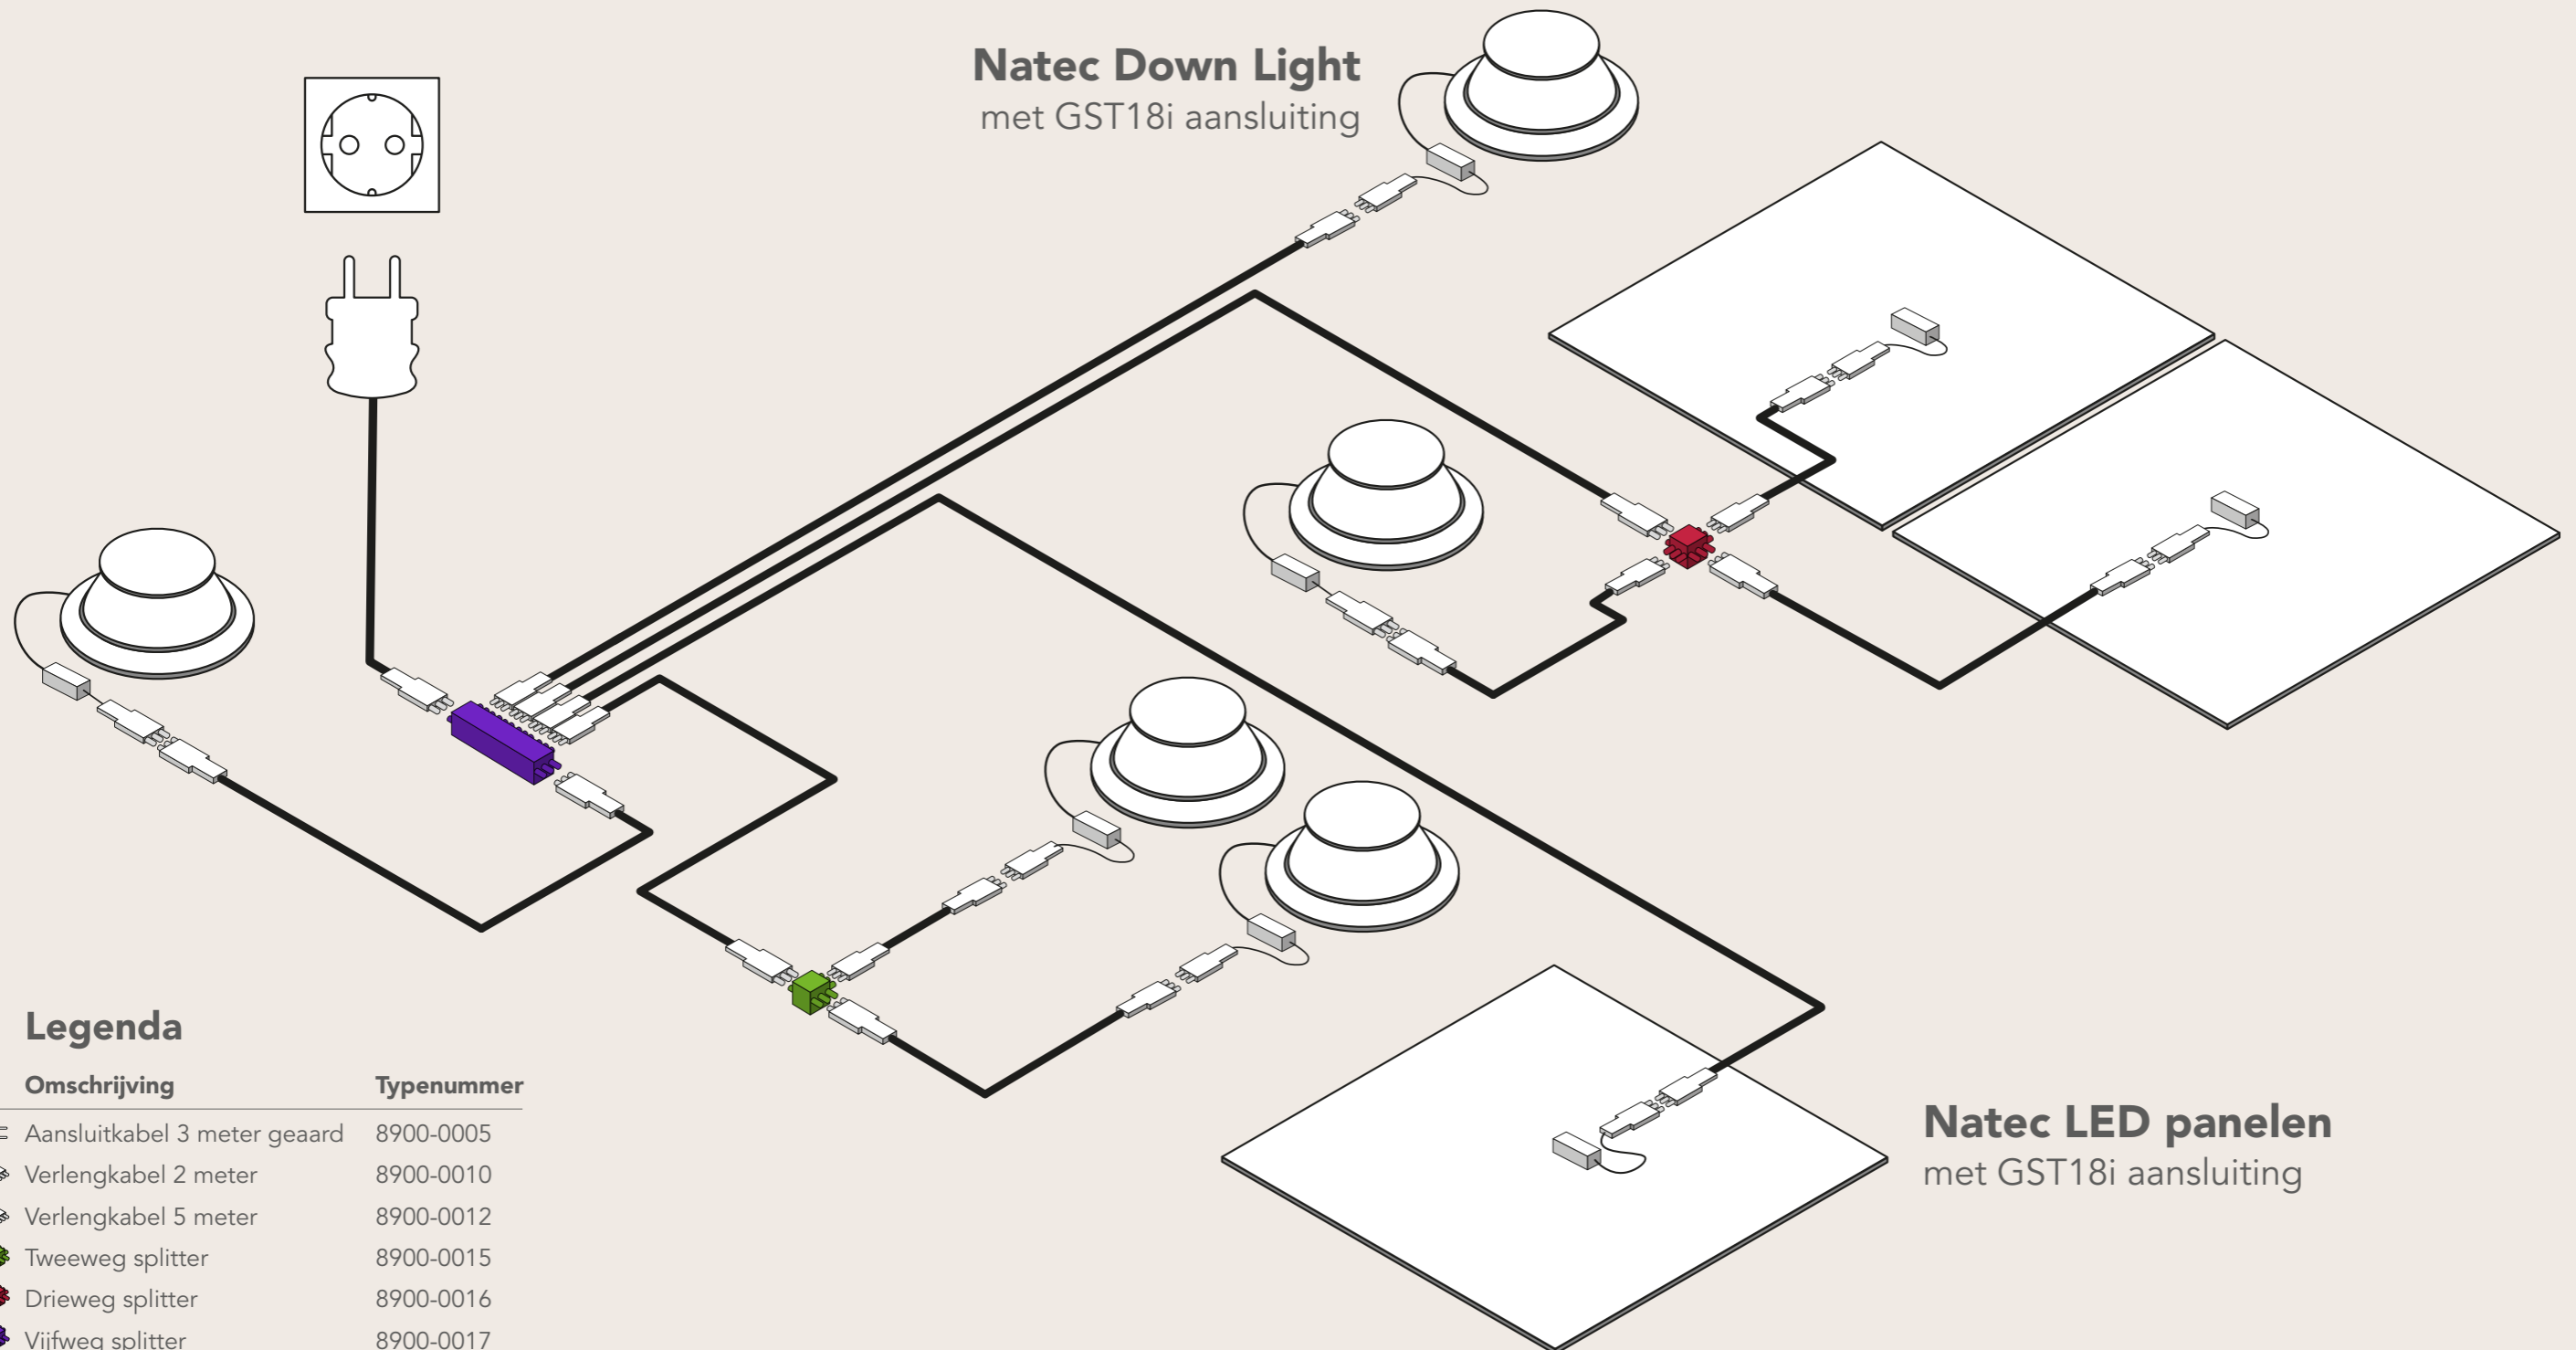

Aansluitschema

Natec Down Light
met GST18i aansluiting

Legenda

Omschrijving

Typennummer

	Aansluitkabel 3 meter geaard	8900-0005
	Verlengkabel 2 meter	8900-0010
	Verlengkabel 5 meter	8900-0012
	Tweeweg splitter	8900-0015
	Drieweg splitter	8900-0016
	Vijfweg splitter	8900-0017

Natec LED panelen
met GST18i aansluiting