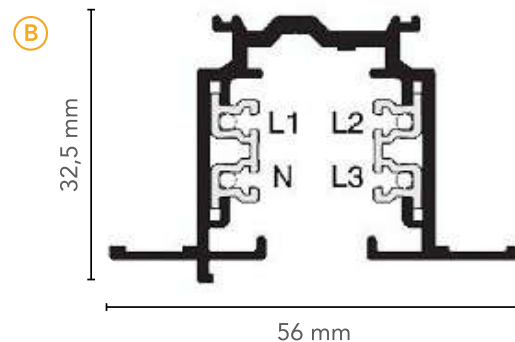

Itemnummer	Omschrijving	Kleur
XTSF4100-1	Inbouw 3-fase spanningsrail 1000 mm	alu
XTSF4100-2	Inbouw 3-fase spanningsrail 1000 mm	zwart
XTSF4100-3	Inbouw 3-fase spanningsrail 1000 mm	wit
XTSF4200-1	Inbouw 3-fase spanningsrail 2000 mm	alu
XTSF4200-2	Inbouw 3-fase spanningsrail 2000 mm	zwart
XTSF4200-3	Inbouw 3-fase spanningsrail 2000 mm	wit
XTSF4300-1	Inbouw 3-fase spanningsrail 3000 mm	alu
XTSF4300-2	Inbouw 3-fase spanningsrail 3000 mm	zwart
XTSF4300-3	Inbouw 3-fase spanningsrail 3000 mm	wit
XTSF4400-1	Inbouw 3-fase spanningsrail 4000 mm	alu
XTSF4400-2	Inbouw 3-fase spanningsrail 4000 mm	zwart
XTSF4400-3	Inbouw 3-fase spanningsrail 4000 mm	wit