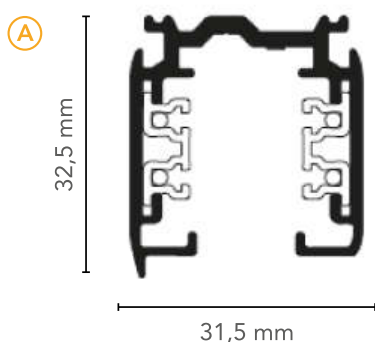

3-FASE SPANNINGSRAIL

Opbouw

Opbouw faserail **(A)** bestaat standaard uit 3 fasen en is beschikbaar in vier lengten en drie kleuren afwerking.

De rail is direct tegen het plafond te monteren, echter ook pendelen behoort tot de mogelijkheden (zie accessoires voor de mogelijkheden).

Itemnummer	Omschrijving	Kleur
XTS4100-1	Opbouw 3-fase spanningsrail 1000 mm	alu
XTS4100-2	Opbouw 3-fase spanningsrail 1000 mm	zwart
XTS4100-3	Opbouw 3-fase spanningsrail 1000 mm	wit
XTS4200-1	Opbouw 3-fase spanningsrail 2000 mm	alu
XTS4200-2	Opbouw 3-fase spanningsrail 2000 mm	zwart
XTS4200-3	Opbouw 3-fase spanningsrail 2000 mm	wit
XTS4300-1	Opbouw 3-fase spanningsrail 3000 mm	alu
XTS4300-2	Opbouw 3-fase spanningsrail 3000 mm	zwart
XTS4300-3	Opbouw 3-fase spanningsrail 3000 mm	wit
XTS4400-1	Opbouw 3-fase spanningsrail 4000 mm	alu
XTS4400-2	Opbouw 3-fase spanningsrail 4000 mm	zwart
XTS4400-3	Opbouw 3-fase spanningsrail 4000 mm	wit

3-FASE SPANNINGSRAIL

Inbouw

Inbouw faserail **(B)** bestaat standaard uit 3 fasen en is beschikbaar in vier lengten en drie kleuren afwerking.

De rail is bestemd voor inbouw.